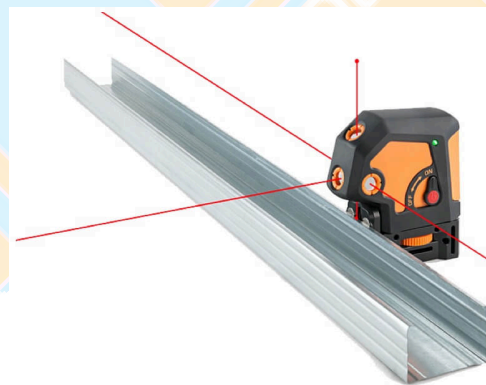

# LẬP LÒN LASER **GEO5P** - **GEO-FENNEL**

1. 5 điểm laser màu đỏ.
2. Chiều xa 30m.
3. 3 điểm ngang cân bằng.
4. 2 điểm lập lòn.
5. Tự cân bằng.
6. Báo âm và chớp đèn khi quá tầm tự cân.
7. 3 pin AA.

★ **GEO5P** tự động cân bằng trong vòng 3.5° nghiêng, chiều 5 điểm

laser: trên, dưới, trước, phải, trái tạo thành 1 đường lập lòn và góc vuông. Vỏ máy được bọc lớp cao su chất lượng cao giúp chống sốc khi va đập hoặc rơi.

★ **GEO5P** tích hợp nam châm giúp treo máy vào cột sắt dễ dàng. Bên cạnh đó, để máy còn có lỗ treo máy bằng đinh và lỗ luồn cáp buộc máy vào cột. Khi máy vượt tầm tự cân bằng sẽ phát âm “tít tít” để báo cho người dùng cân lại mặt đặt máy. Được thiết kế nhỏ gọn, cầm tay, cơ động và dễ dàng thao tác. Thuộc nhóm sản phẩm [Máy cân bằng laser](#).

## ĐẶC ĐIỂM

1. **5 điểm laser** (trên, dưới, trước, phải, trái).
2. Báo âm khi vượt tầm tự cân bằng.
3. Để máy đa năng có **nam châm** và lỗ treo đinh.
4. Có thể treo máy vào xà, cột bằng sắt nhờ nam châm.
5. GEO5P có thể **treo tường** bằng đinh.
6. Kèm theo cáp bằng vải dù để cột (buộc) máy vào cột hoặc xà không bằng sắt.
7. Khóa bảo vệ máy bắn laser khi di chuyển, giúp giữ độ chính xác cho máy trong quá trình sử dụng.
8. Lỗ ren lắp máy vào chân máy laser với 2 kích thước: ¼” và ⅝” (Chân máy laser không bao gồm theo bộ máy).

## THÔNG SỐ KỸ THUẬT

1. Tầm độ nghiêng máy tự động cân bằng: **3.5°**.
2. Độ chính xác: **± 2 mm/10 m**.
3. Khoảng cách chiếu xa của laser: **30m** (phụ thuộc độ sáng môi trường làm việc).
4. Loại laser/cấp laser: 635 nm/2 (Ánh sáng đỏ).
5. Nguồn điện sử dụng: 3 pin AA.
6. Thời gian làm việc của 1 bộ pin: 20 giờ (tùy chất lượng pin).
7. Nhiệt độ môi trường làm việc: -10°C – +50°C.
8. Cấp bảo vệ chống bụi/nước: **IP 54**.
9. Trọng lượng máy: 500 g (không bao gồm trọng lượng pin).